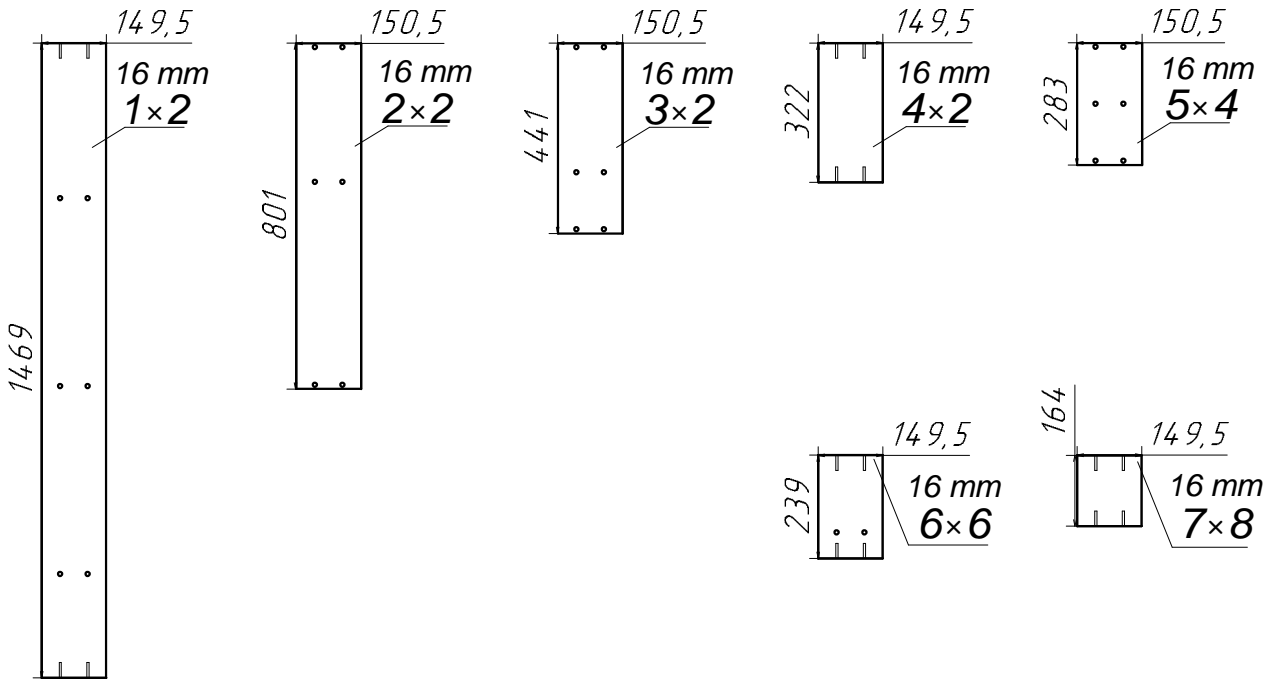

Етажерка Теса

 <p>$\varnothing 6,3 \times 50 \text{ mm}$</p> <p>A1 x 72</p>	 <p>$\varnothing 12 \text{ mm}$</p> <p>A2 x 72</p>	 <p>4 mm</p> <p>A3 x 1</p>	 <p>$\varnothing 4 \times 30 \text{ mm}$</p> <p>D x 8</p>	 <p>U x 2</p>
--	---	--	---	---

Box 1 / 1

Fittings & Tools

--	--	--	--

1

 ∅6,3x50 mm A1 x 16	 ∅12 mm A2 x 16	 4 mm A3 x 1						
--	--	---	--	--	--	--	--	--

x 2

2

3

4

 ∅6,3x50 mm A1 x 24	 ∅12 mm A2 x 24	 4 mm A3 x 1						
---	---	--	--	--	--	--	--	--

5

 ∅6,3x50 mm A1 x 16	 ∅12 mm A2 x 16	 4 mm A3 x 1						
---	---	--	--	--	--	--	--	--

6