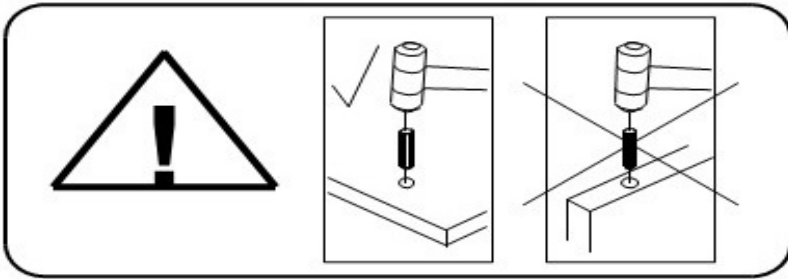

Етажерка Теса

 <p>$\varnothing 6,3 \times 50 \text{ mm}$</p> <p>A1 x 72</p>	 <p>$\varnothing 12 \text{ mm}$</p> <p>A2 x 72</p>	 <p>4 mm</p> <p>A3 x 1</p>	 <p>$\varnothing 4 \times 30 \text{ mm}$</p> <p>D x 8</p>	 <p>U x 2</p>
--	---	--	---	---

Box 1 / 1

Fittings & Tools

--	--	--	--

1

 ∅6,3x50 mm A1 x 16	 ∅12 mm A2 x 16	 4 mm A3 x 1						
--	--	---	--	--	--	--	--	--

x 2

2

3